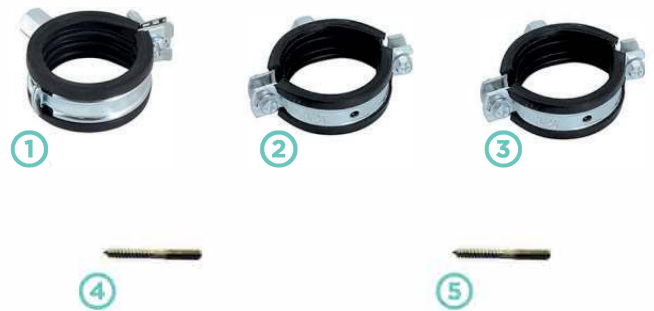

## WALRAVEN BEFESTIGUNGS-PAKETE

Zusätzlich erhalten Sie zu jedem gekauften Aktionspaket **650 HOLTER +PUNKTE GRATIS!**

**650**  
+ HOLTER  
PUNKTE

### ABFLUSS-PAKET

bestehend aus:

- ① **100 Stk. Bismat Flash Rohrschelle**  
M8/M10 6/4' 48-51 mm
- ② **50 Stk. Bismat 2000 Rohrschelle**  
M8/M10 2 1/2' DN65
- ③ **50 Stk. Bismat 2000 Rohrschelle**  
M8/M10 4' DN100
- ④ **100 Stk. Stockschraube**  
M8 x 100 mm
- ⑤ **100 Stk. Stockschraube**  
M10 x 100 mm

### ZUFLUSS-PAKET

bestehend aus:

- ① **200 Stk. Bismat Flash Rohrschelle**  
M8/M10 1/2' 20-23 mm
- ② **100 Stk. Bismat Flash Rohrschelle**  
M8/M10 3/4'
- ③ **200 Stk. Stockschraube**  
M8 x 80 mm
- ④ **100 Stk. Stockschraube**  
M8 x 100 mm